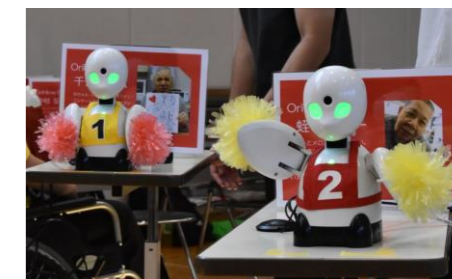

ノリノリでダンスのオリヒメ